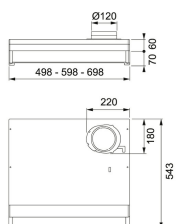

Vit | 300.0616.754

FAMILJ : **Fläktar** | INSTALLATIONSTYP : **Skåpmonterad** | FÄRG/MATERIAL : **Vit** | SERIE : **Spirit** | VENTILATIONSTEKNIK :
Lägenhet -10 | MODELL : **1240B-10 70cm** | PRODUKTGRUPP : **Alliance**

FÖRESLAGNA PRODUKTER

300.0600.464

300.0600.462

300.0600.465

300.0600.368